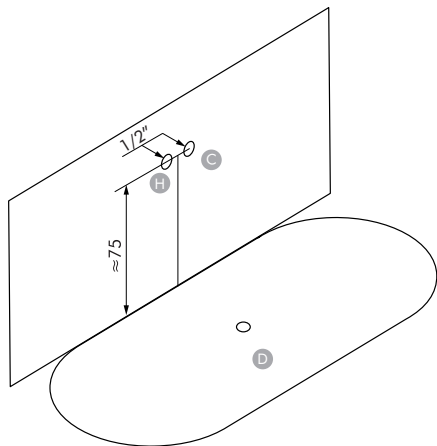

Tubo de descarga flexible, con codo
Flexible discharge tube, with elbow
Ống siphon thoát nước

Desagüe clik-clack blanco incluido
White pop-up waste included
Nút nhấn siphon

Medidas / Measures / Bản vẽ

| ref. | dim. | P kg | P' kg | V cmxcmxcm |
|-------|--------|------|-------|---------------|
| BN152 | 170x75 | 51 | 59 | 175 x 80 x 63 |

Grifería exenta / Freestanding taps / Lắp đặt độc lập

● Desagüe / Waste / Đường ống thoát nước thải

■ Área para grifería exenta / Area for freestanding tap / Khu vực để chân đế bồn tắm