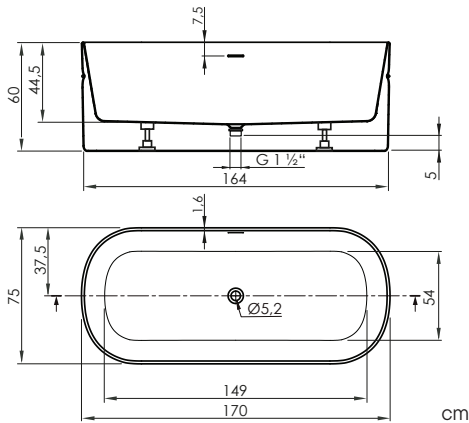

Tubo de descarga flexible, con codo
Flexible discharge tube, with elbow
Ống siphon thoát nước

Desagüe clik-clack blanco incluido
White pop-up waste included
Nút nhấn siphon

Medidas / Measures / Bản vẽ

| ref. | dim. | P kg | P' kg | V cmxcmxcm |
|-------|--------|------|-------|---------------|
| BN152 | 170x75 | 51 | 59 | 175 x 80 x 63 |